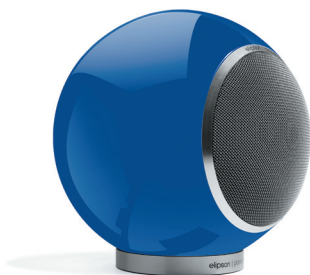

2011 Enceinte **PLANET BLEUE**
750€ la paire
en exclusivité pour colette