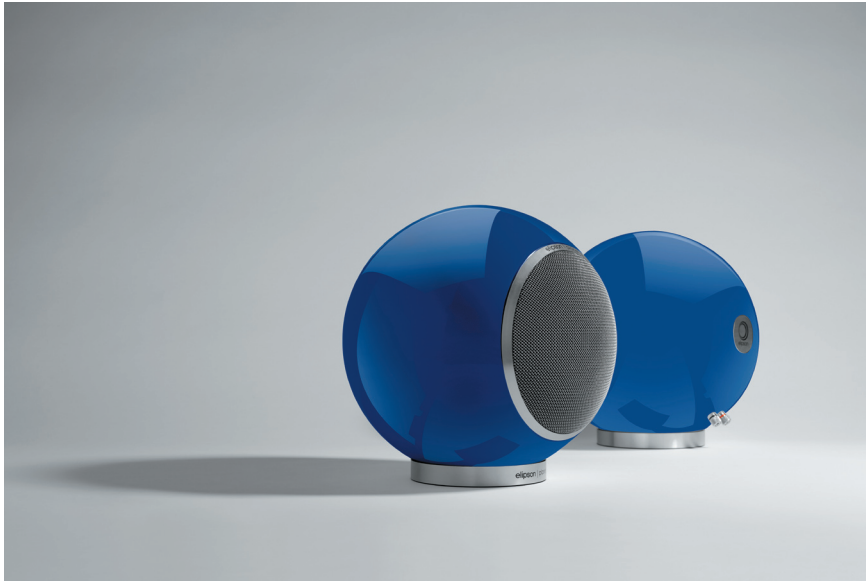

## LA PLANET BLEUE D'ELIPSON CHEZ COLETTE

Enceintes PLANET BLEUE  
Design Jean-Yves Le Porcher  
pour Elipson  
Prix : 750 € (la paire)  
En exclusivité chez colette

POUR LES 60 ANS D'ELIPSON (1951-2011), COLETTE ACCUEILLE À LA RENTRÉE LES ICONIQUES ENCEINTES **PLANET L** D'ELIPSON. POUR L'OCCASION, ELLES S'HABILLENT DU CÉLÈBRE BLEU COLETTE ET DEVIENNENT **PLANET BLEUE** EN EXCLUSIVITÉ POUR LE CONCEPT STORE PARISIEN.

Dès les années 60, les enceintes Elipson sont reconnaissables à leur design rond et chaleureux. Mais c'est en 1969, avec l'emblématique modèle sphérique AS30, qu'elles envahissent les intérieurs français, symbolisant le renouveau du design français.

Délibérément vintage, les enceintes **PLANET L** des années 2010 sont signées Jean-Yves Le Porcher, directeur de création de la marque. Il a su adapter le look rétro si particulier de la sphère Elipson, pour créer un objet à la ligne plus affinée et moderne, avec une finition laquée blanc, noir et rouge.

**ELIPSON** - Fleuron de l'électro acoustique français dans les années 50/60/70, Elipson est pionnier en matière de son et design audio. En 2011, la marque célèbre ses 60 ans (1951-2011) et réédite ses modèles iconiques aux formes sphériques (enceintes **PLANET**, **BS50 TRIBUTE**).