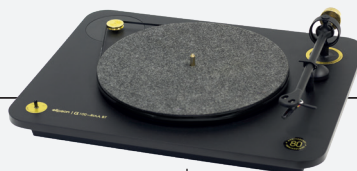

Omega **100**
Hifi turntable

Omega **100 Carbon Black**
Hifi turntable

PREAMPLIFIED MODELS

Alpha **100 RIAA**
Preamplified turntable

Omega **100 RIAA**
Preamplified turntable

BLUETOOTH MODELS

Alpha **100 RIAA BT**
Bluetooth turntable

Omega **100 RIAA BT**
Bluetooth turntable

Omega **100 RIAA BT Carbon Black**
Bluetooth turntable

α 100 RIAA BT 80 ANNIVERSARY

Platine vinyle pré-amplifiée Bluetooth

FABRIQUÉ EN FRANCE
MADE IN FRANCE

Qualcomm
aptX

Écouteurs Bluetooth

Enceinte portable
Bluetooth

Amplificateur HD
Bluetooth

Enceintes compactes
Bluetooth

Enceintes colonnes
Bluetooth

La platine Elipson Alpha 100 RIAA BT se veut simple et ergonomique. Son large châssis accueille les différentes fonctionnalités mises en évidence par une pièce de métal brossé ou chromé. Les lignes, la finition et le souci du détail évoquent le raffinement à la française. Aucune vis n'est visible, le capot taillé sur mesure et les angles, arrondis, pour plus de douceur. La conception high-tech tranche avec la nostalgie qu'évoque l'objet et fait de cette platine l'atout néo-vintage du salon.