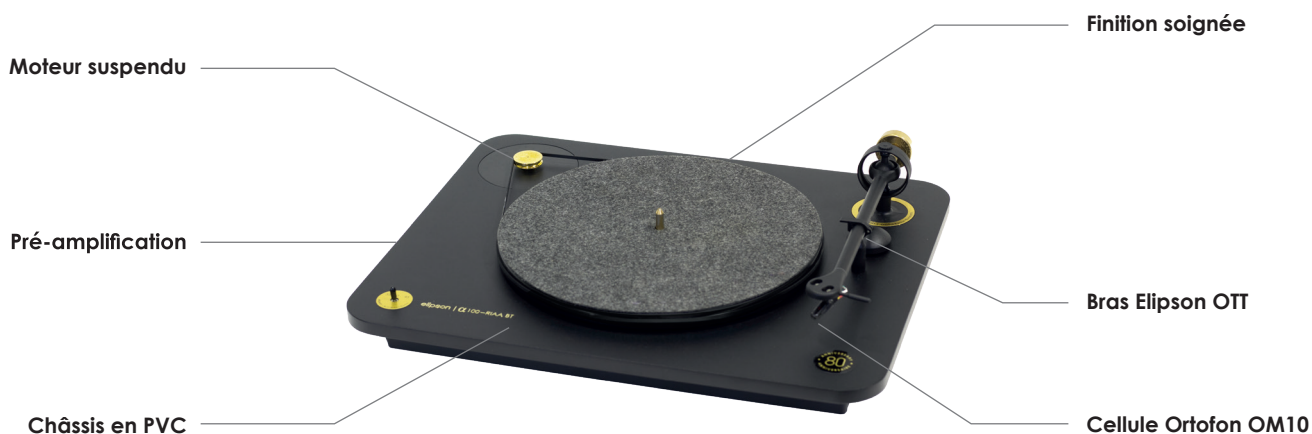

Omega **100 RIAA BT**
Bluetooth turntable

Omega **100 RIAA BT Carbon Black**
Bluetooth turntable

α 100 RIAA BT 80 ANNIVERSARY

Platine vinyle pré-amplifiée Bluetooth

FABRIQUÉ EN FRANCE
MADE IN FRANCE

Qualcomm
aptX

Écouteurs Bluetooth

Enceinte portable
Bluetooth

Amplificateur HD
Bluetooth

Enceintes compactes
Bluetooth

Enceintes colonnes
Bluetooth

La platine Elipson Alpha 100 RIAA BT se veut simple et ergonomique. Son large châssis accueille les différentes fonctionnalités mises en évidence par une pièce de métal brossé ou chromé. Les lignes, la finition et le souci du détail évoquent le raffinement à la française. Aucune vis n'est visible, le capot taillé sur mesure et les angles, arrondis, pour plus de douceur. La conception high-tech tranche avec la nostalgie qu'évoque l'objet et fait de cette platine l'atout néo-vintage du salon.

Fidèle à ses principes, Elipson souhaite offrir de nouveaux usages à cet objet mythique. Après avoir constaté que la majorité des acheteurs de disques a moins de 30 ans, la marque a mis au point une platine que l'on peut connecter simplement avec toutes les enceintes Bluetooth existantes. L'électronique de pointe embarquée offre ainsi de multiples possibilités :