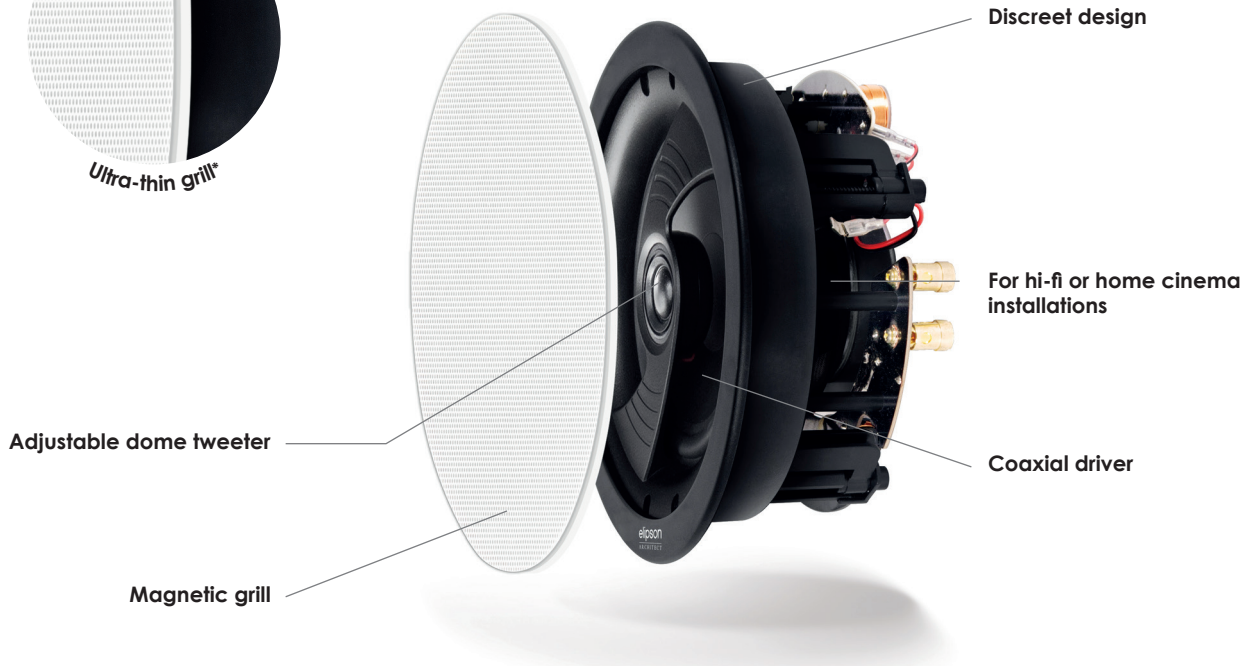

## CARACTÉRISTIQUES

Type	Enceinte in-ceiling
Puissance	100W
Haut-parleur	Coaxial 2 voies Medium-grave : cône papier 165 mm, bord caoutchouc Tweeter : dôme soie 19 mm, orientable de 35° à 40° dans toutes les directions
Réponse en fréquence (± 3dB)	70 Hz - 20 kHz
Sensibilité	87 dB/1W/1m
Impédance	8 Ohms
Fréquence de coupure	1950 Hz
Couleur	Blanc (prêt à peindre)

## ACCESSOIRES

**SQ4**  
Grille carrée pour  
enceinte IC4

**SQ6**  
Grille carrée pour  
enceintes IC6 et IC6ST

**SQ8**  
Grille carrée pour  
enceinte IC8

**IW6 Back box**  
Caisson arrière pour  
enceinte IW6

**IW8 Back box**  
Caisson arrière pour  
enceinte IW8

## SPECIFICATIONS

<b>Type</b>	In-ceiling speaker
<b>Power</b>	100W
<b>Loudspeaker</b>	2-way coaxial Mid-bass : 165 mm paper cone, rubber edge Tweeter : 19 mm silk dome, orientation 35° to 40° in all directions
<b>Frequency response (± 3dB)</b>	70 Hz - 20 kHz
<b>Sensitivity</b>	87 dB/1W/1m
<b>Impedance</b>	8 Ohms
<b>Crossover frequency</b>	1950 Hz
<b>Colour</b>	White (ready to paint)