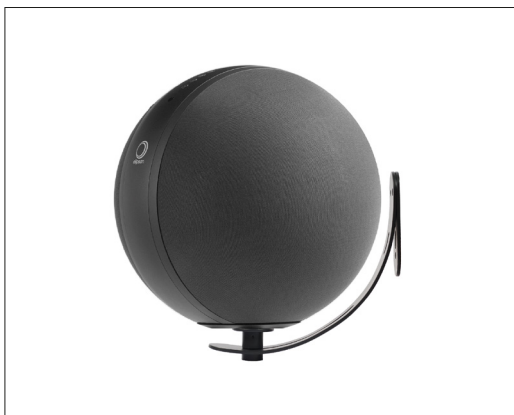

elipson® | W35

Type	Enceinte active close 2 voies stéréo	<i>2-way active sealed loudspeaker</i>
Haut-parleur <i>Drive unit</i>	Médium grave: 2 x 165 mm forte puissance admissible équipage magnétique surdimensionné longue excursion Tweeter: 2 x 25 mm dôme de soie de haute qualité avec dissipateur de chaleur à l'arrière de l'aimant pour un meilleur refroidissement	<i>Mid-Woofer: 2 x 6,5" High power handling with large magnet and large excursion Tweeter: 2 x 1" high quality silk dome with heatsink in the back of magnet for better cooling</i>
Fréquence en réponse (± 3dB) <i>Frequency response (± 3dB)</i>	47 Hz - 22 kHz	
Entrées <i>In-puts</i>	Analogique AUX (mini-jack 3,5 mm) Digital optique S/PDIF	<i>Analog AUX In (3,5mm mini jack) Digital optical S/PDIF</i>
Bluetooth	Bluetooth v4.0 aptX Formats: SBC, AAC et aptX 24bit/44.1kHz	<i>Bluetooth v4.0 aptX Formats: SBC, AAC and aptX 24bit/44.1kHz</i>
Applications	L'application Elipson prend en charge jusqu'à 20 appareils Fonctionne sous Android/iOS system. Inclus les applications Spotify, TIDAL, Napster, Tunein etc.	<i>Elipson's app supports up to 20 devices Supports Android/iOS system. Elipson's app includes Spotify, TIDAL, Napster, Tunein etc.</i>
Format audio supporté <i>Audio supported</i>	MP3, WMA, WAV, FLAC and AIFF ALAC (Apple Lossless), AAC	
Multiroom	Wi-Fi	
Dimension	350 mm diamètre sphère	<i>350 mm diameter sphere</i>
Poids net/brut <i>Net/gross weight</i>	7,6 / 9,6 kg	
Finition <i>Finish</i>	Gris anthracite mat, tissu acoustique, anneau d'aluminium	<i>Matt dark grey, acoustic fabric type grid, aluminium belt</i>
EAN	3700795191897	

ACCESSOIRES / ACCESSORIES

TRÉPIEDS / TRIPOD STAND

Dimensions	W587 x 442 x 442 mm
Poids / Weight	0,90 kg
Finition / Finish	Gun metal (base) Silver oak or walnut (wood legs)

PIEDS / STAND FLOOR

Dimensions	Ø350 x H835 mm
Poids / Weight	15 kg
Finition / Finish	Gun metal powder coated steel