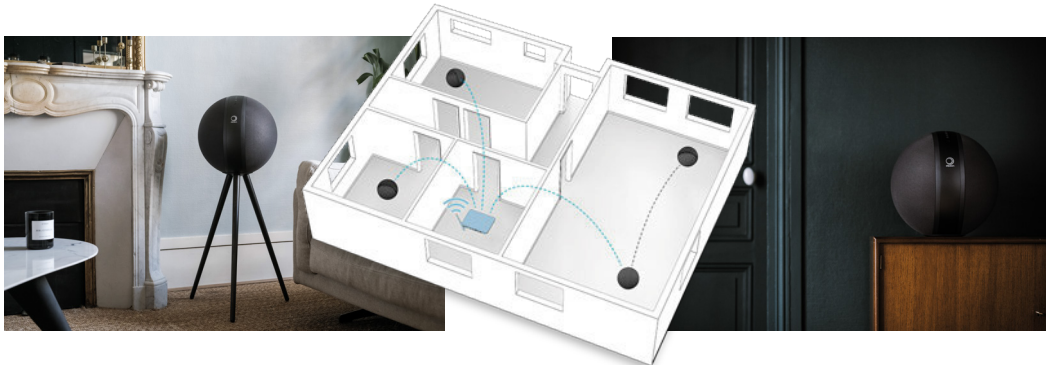

elipson® | W35

Type	Enceinte active close 2 voies stéréo	<i>2-way active sealed loudspeaker</i>
Haut-parleur <i>Drive unit</i>	Médium grave: 2 x 165 mm forte puissance admissible équipage magnétique surdimensionné longue excursion Tweeter: 2 x 25 mm dôme de soie de haute qualité avec dissipateur de chaleur à l'arrière de l'aimant pour un meilleur refroidissement	<i>Mid-Woofer: 2 x 6,5" High power handling with large magnet and large excursion Tweeter: 2 x 1" high quality silk dome with heatsink in the back of magnet for better cooling</i>
Fréquence en réponse (± 3dB) <i>Frequency response (± 3dB)</i>	47 Hz - 22 kHz	
Entrées <i>In-puts</i>	Analogique AUX (mini-jack 3,5 mm) Digital optique S/PDIF	<i>Analog AUX In (3,5mm mini jack) Digital optical S/PDIF</i>
Bluetooth	Bluetooth v4.0 aptX Formats: SBC, AAC et aptX 24bit/44.1kHz	<i>Bluetooth v4.0 aptX Formats: SBC, AAC and aptX 24bit/44.1kHz</i>
Applications	L'application Elipson prend en charge jusqu'à 20 appareils Fonctionne sous Android/iOS system. Inclus les applications Spotify, TIDAL, Napster, Tunein etc.	<i>Elipson's app supports up to 20 devices Supports Android/iOS system. Elipson's app includes Spotify, TIDAL, Napster, Tunein etc.</i>
Format audio supporté <i>Audio supported</i>	MP3, WMA, WAV, FLAC and AIFF ALAC (Apple Lossless), AAC	
Multiroom	Wi-Fi	
Dimension	350 mm diamètre sphère	<i>350 mm diameter sphere</i>
Poids net/brut <i>Net/gross weight</i>	7,6 / 9,6 kg	
Finition <i>Finish</i>	Gris anthracite mat, tissu acoustique, anneau d'aluminium	<i>Matt dark grey, acoustic fabric type grid, aluminium belt</i>
EAN	3700795191897	

ACCESSOIRES / ACCESSORIES

TRÉPIEDS / TRIPOD STAND

Dimensions	W587 x 442 x 442 mm
Poids / Weight	0,90 kg
Finition / Finish	Gun metal (base) Silver oak or walnut (wood legs)

PIEDS / STAND FLOOR

Dimensions	Ø350 x H835 mm
Poids / Weight	15 kg
Finition / Finish	Gun metal powder coated steel